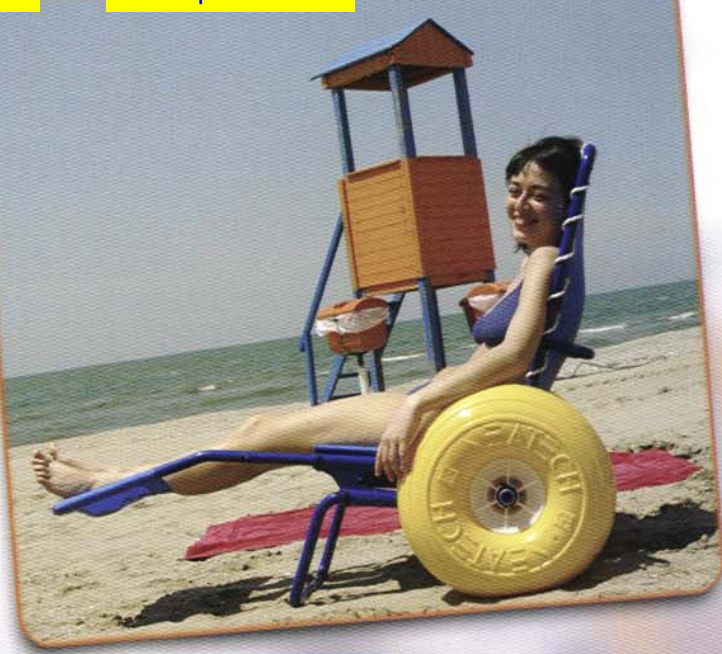

Sofort drucken?

Per E-Mail an einen Freund senden

Jetzt Speichern

J.O.B.

Jamme 'o bagno